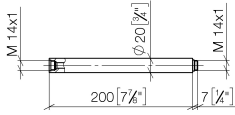

Prolunga per doccetta verticale 200 mm - Platinato

IMO

12 120 970

	Platinato	12 120 970-08
	Light Gold spazzolato	12 120 970-27

Compatibile con: IMO, LULU, MADISON,
MEM, TARA, CL.1, LISSÉ, VAIA, META,
CYO

Prolunga per doccetta verticale 200 mm - Platinato

IMO

12 120 970

12 120 970

mm [inches]

12 120 970

Parts for other
finishes can be found
here: Light Gold
spazzolato

Elenco delle parti di ricambio

N.	Codice articolo	Denominazione	Quantità necessaria	Tempo di produzione
1	90 14 10 011 00 90	guarnizione	1	2
2	09 24 04 180-08	prolunga	1	60