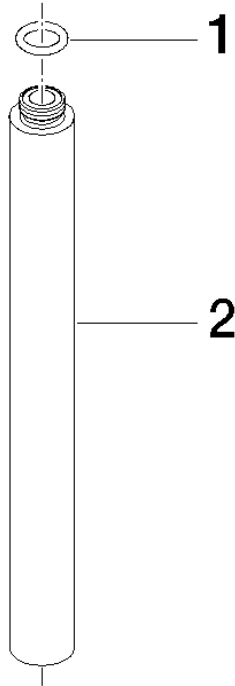

Prolunga per doccetta verticale 200 mm - Platinato

IMO

12 120 970

	Platinato	12 120 970-08
	Light Gold spazzolato	12 120 970-27

Compatibile con: IMO, LULU, MADISON,
MEM, TARA, CL.1, LISSÉ, VAIA, META,
CYO

Prolunga per doccetta verticale 200 mm - Platinato

IMO

12 120 970

12 120 970

mm [inches]

12 120 970

Parts for other
finishes can be found
here: Light Gold
spazzolato

Elenco delle parti di ricambio

N.	Codice articolo	Denominazione	Quantità necessaria	Tempo di produzione
1	90 14 10 011 00 90	guarnizione	1	2
2	09 24 04 180-08	prolunga	1	60